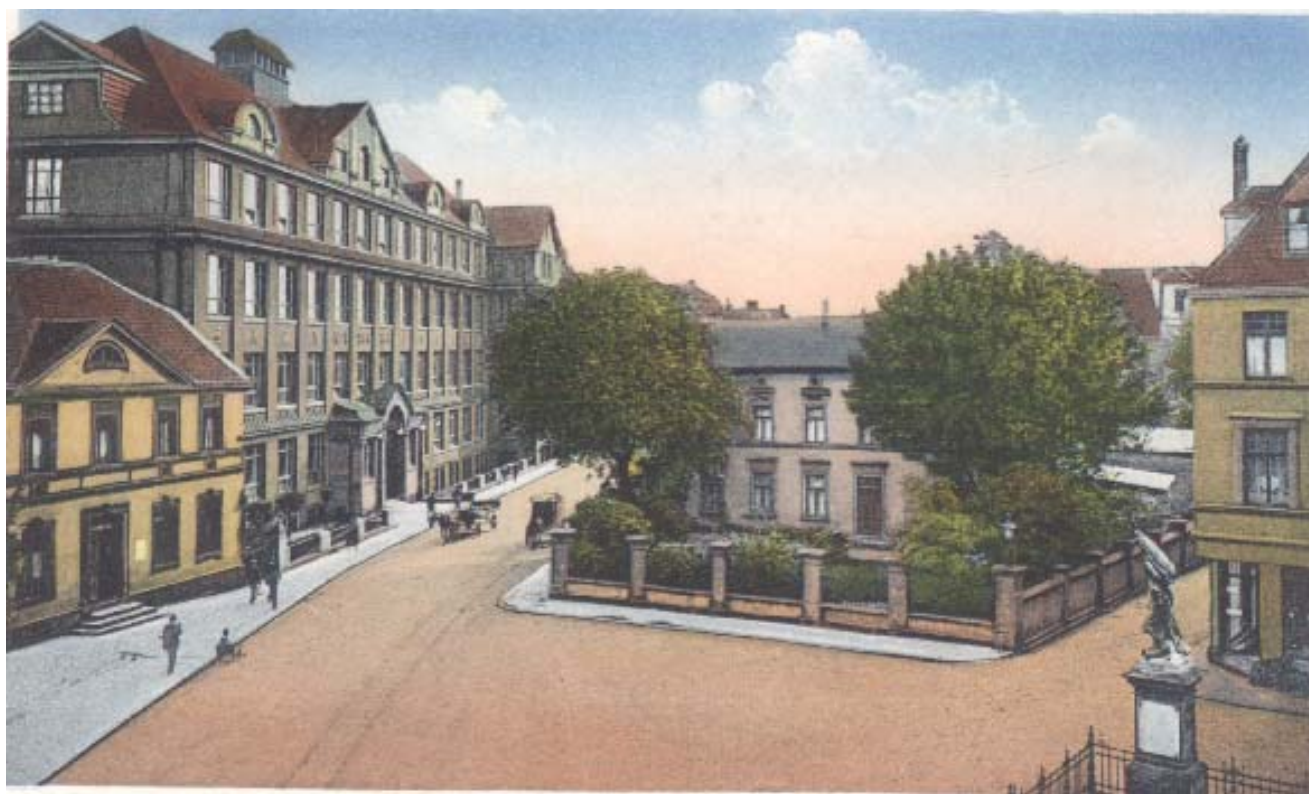

Alt-Sterkenauer Kalendergeschichten 200

Sterkrade — Kleiner Markt mit Verwaltungsgebäude der Gutehoffnungshütte

Mit des Geschickes Mächten ist kein ew'ger Bund zu flechten!
Friedrich Schiller aus dem Lied der Glocke

porta! Ihre Nr. 1 zwischen Aachen und Düsseldorf

Gestaltung: Alfred & Ulrich Lindemann
<http://www.alfred-ulrich-lindemann.de>

Bilder aus der historischen Bildersammlung Alfred & Ulrich Lindemann

Februar, März, Mai, Juli, September, Dezember Originalpostkarten im Privatbesitz von K.H.